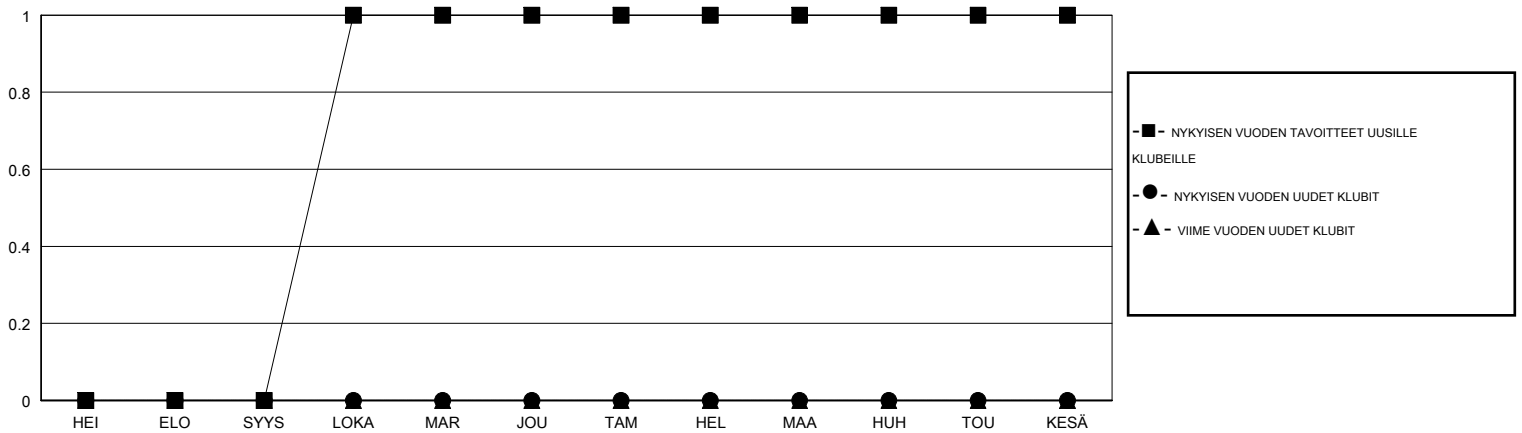

# MONTHLY MEMBERSHIP PROGRESS REPORT

District 107 G

Results as of: 10/31/2018

GMT: ANTTI FORSELL

SIJAINI FINLAND

GMT VAALIPIIRI

Klubit				jäsenä			
TULOKSET 2018-2019				TULOKSET 2018-2019			
NELJÄNNES	UUDEN KLUBIN TAVOITE	UUDET KLUBIT	LOPETETUT KLUBIT	NELJÄNNES	JÄSENKASVUN NETTOTAVOITE	TOTEUTUNUT JÄSENKASVU	POISTETUT JÄSENET (mukaan lukien siirrot)
HEI/ELO/SYYS	0	0	0	HEI/ELO/SYYS	0	7	17
LOKA/MAR/JOU	1	0	0	LOKA/MAR/JOU	10	10	14
TAM/HEL/MAA	0	0	0	TAM/HEL/MAA	0	0	0
HUH/TOU/KESÄ	0	0	0	HUH/TOU/KESÄ	-10	0	0

TAVOITTEET JA UUDET KLUBIT, KUMULATIIVINEN

TAVOITTEET JA JÄSENET, KUMULATIIVINEN

LAKKAUTETUT KLUBIT: 0	11 CLUBS OF 61 LISÄNNYT YHDEN TAI USEAMMAN UUTTA JÄSENTÄ	<b>SUKUPUOLIJAKAUMA</b> MIES 1,168 (85.95%) NAINEN 191 (14.05%) Naispuolisten jäsenten prosenttiosuuden tavoite toimivuonna: 20%								
<b>ERONNEET JÄSENET</b>	<a href="#">KLIKKAA TÄSTÄ NÄHDÄKSESI KUMULATIIVISET JÄSENTIEDOT</a>	PERHEJÄSENIÄ YHTEENSÄ 18 PERHEJÄSENET, JOTKA MAKSAVAT PUOLET JÄSENMAKSUSTA 9								
<table border="1"> <tr><td>KUOLLUT</td><td>6</td></tr> <tr><td>KLUBI LAKKAUTETTU</td><td>0</td></tr> <tr><td>MUUT</td><td>25</td></tr> <tr><td><b>YHTEENSÄ</b></td><td><b>31</b></td></tr> </table>	KUOLLUT	6	KLUBI LAKKAUTETTU	0	MUUT	25	<b>YHTEENSÄ</b>	<b>31</b>		
KUOLLUT	6									
KLUBI LAKKAUTETTU	0									
MUUT	25									
<b>YHTEENSÄ</b>	<b>31</b>									