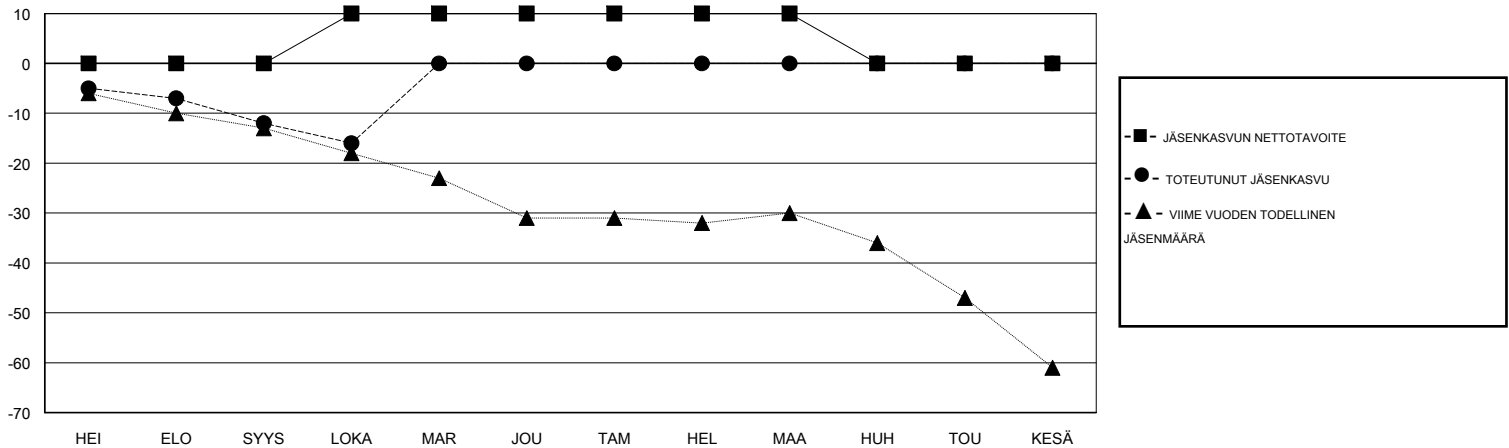

# MONTHLY MEMBERSHIP PROGRESS REPORT

District 107 G

Results as of: 10/31/2018

GMT: ANTTI FORSELL

SIJAINI FINLAND

GMT VAALIPIIRI

Klubit				jäsenä			
TULOKSET 2018-2019				TULOKSET 2018-2019			
NELJÄNNES	UUDEN KLUBIN TAVOITE	UUDET KLUBIT	LOPETETUT KLUBIT	NELJÄNNES	JÄSENKASVUN NETTOTAVOITE	TOTEUTUNUT JÄSENKASVU	POISTETUT JÄSENET (mukaan lukien siirrot)
HEI/ELO/SYYS	0	0	0	HEI/ELO/SYYS	0	7	17
LOKA/MAR/JOU	1	0	0	LOKA/MAR/JOU	10	10	14
TAM/HEL/MAA	0	0	0	TAM/HEL/MAA	0	0	0
HUH/TOU/KESÄ	0	0	0	HUH/TOU/KESÄ	-10	0	0

TAVOITTEET JA UUDET KLUBIT, KUMULATIIVINEN

TAVOITTEET JA JÄSENET, KUMULATIIVINEN

LAKKAUTETUT KLUBIT: 0	11 CLUBS OF 61 LISÄNNYT YHDEN TAI USEAMMAN UUTTA JÄSENTÄ	<b>SUKUPUOLIJAKAUMA</b> MIES 1,168 (85.95%) NAINEN 191 (14.05%) Naispuolisten jäsenten prosenttiosuuden tavoite toimivuonna: 20%								
<b>ERONNEET JÄSENET</b>	<a href="#">KLIKKAA TÄSTÄ NÄHDÄKSESI KUMULATIIVISET JÄSENTIEDOT</a>	PERHEJÄSENIÄ YHTEENSÄ 18 PERHEJÄSENET, JOTKA MAKSAVAT PUOLET JÄSENMAKSUSTA 9								
<table border="1"> <tr><td>KUOLLUT</td><td>6</td></tr> <tr><td>KLUBI LAKKAUTETTU</td><td>0</td></tr> <tr><td>MUUT</td><td>25</td></tr> <tr><td><b>YHTEENSÄ</b></td><td><b>31</b></td></tr> </table>	KUOLLUT	6	KLUBI LAKKAUTETTU	0	MUUT	25	<b>YHTEENSÄ</b>	<b>31</b>		
KUOLLUT	6									
KLUBI LAKKAUTETTU	0									
MUUT	25									
<b>YHTEENSÄ</b>	<b>31</b>									